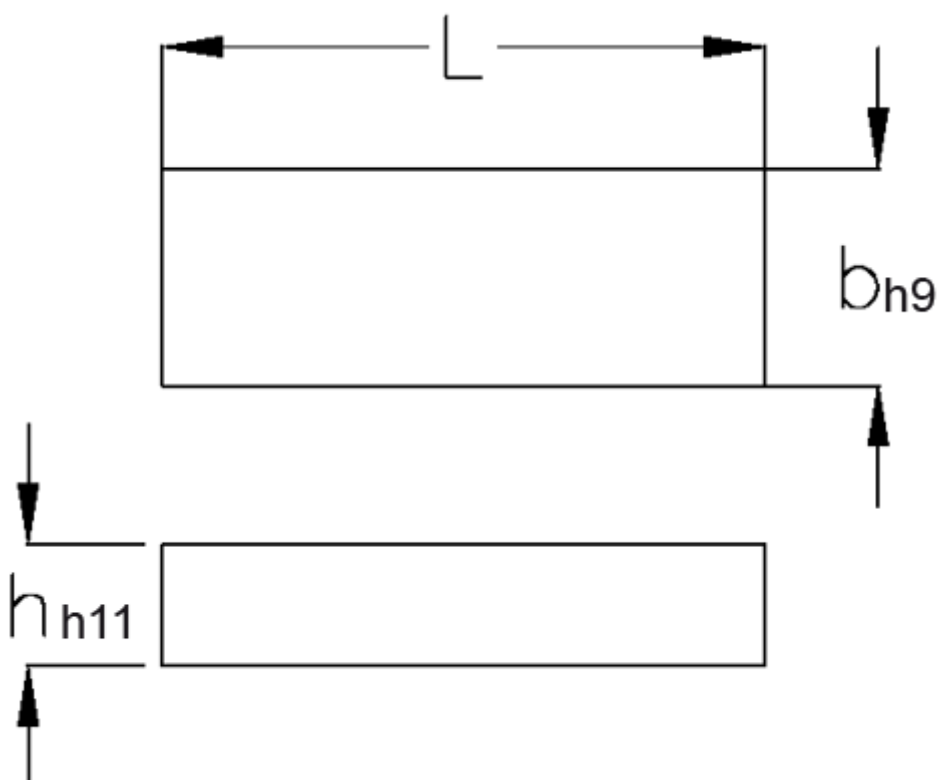

Varenummer: 0906181163

Beskrivelse: KLEE Pasfedre B 18x11x63 DIN 6885

Mål

b = 18

h = 11

L = 63

Tolerance b = 0.043

Tolerance h = 0.110

Tolerance L = -0,3